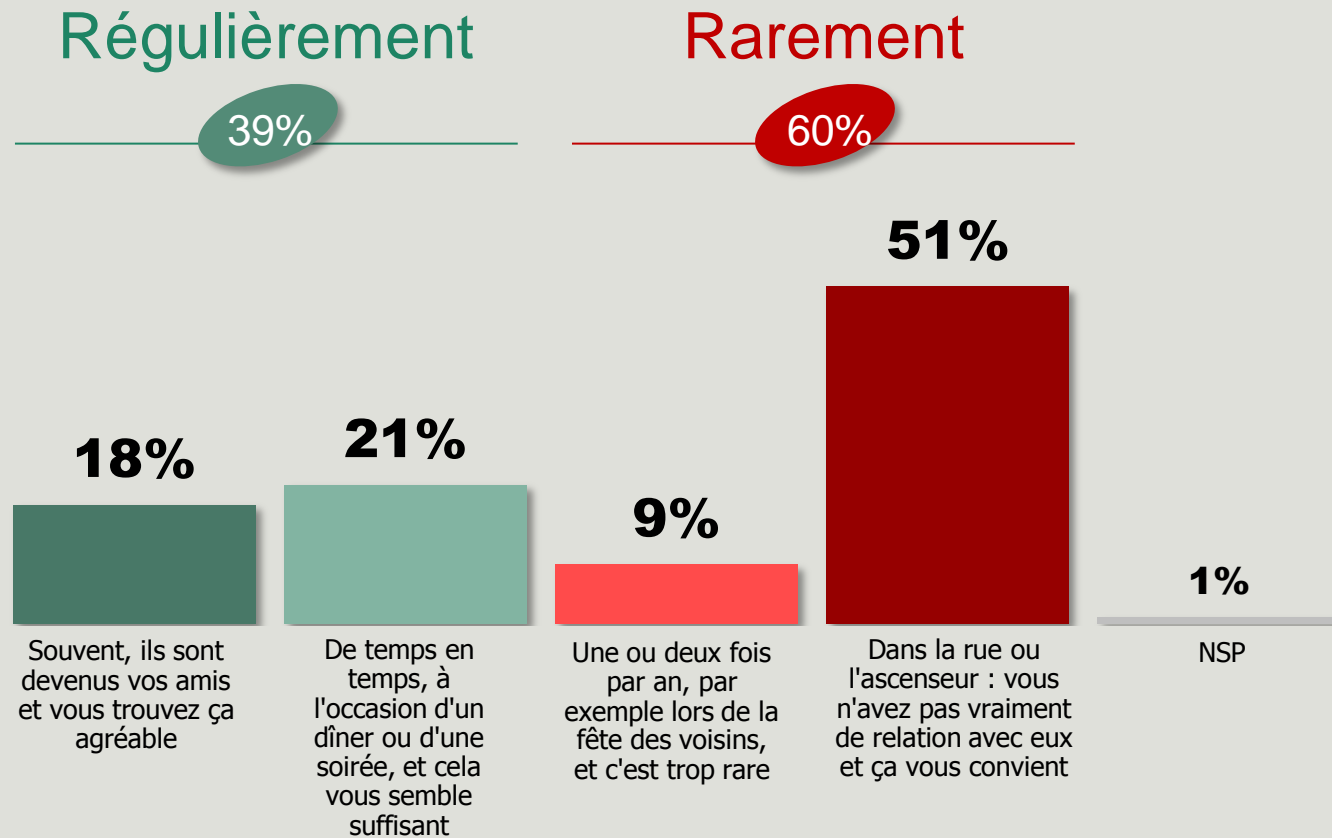

« Sondage OpinionWay pour SeLogger.com »

et aucune reprise de l'enquête ne pourra être dissociée de cet intitulé.

Etat des lieux des relations avec ses voisins aujourd'hui

Q : Aujourd'hui, vos voisins, vous les voyez... ?

1074

personnes

Etat des lieux des relations avec ses voisins aujourd'hui

Q : Aujourd'hui, vos voisins, vous les voyez... ?

1074
personnes

	TOTAL	Sexe		Âge					Statut			Type d'habitation	
		Homme	Femme	18-24 ans	25-34 ans	35-49 ans	50-64 ans	65 ans et plus	CSP+	CSP-	Inactifs	Maison	Appartement
<i>ST Régulièrement</i>	39%	38%	39%	42%	26%	32%	44%	53%	38%	32%	50%	48%	25%
... Souvent	18%	18%	18%	14%	11%	11%	22%	31%	18%	8%	29%	23%	10%
... De temps en temps	21%	20%	21%	28%	15%	21%	22%	22%	20%	24%	21%	25%	15%
<i>ST Rarement</i>	60%	61%	60%	58%	73%	67%	55%	45%	61%	68%	49%	51%	74%
... Une ou deux fois par an	9%	9%	10%	15%	12%	8%	7%	7%	15%	7%	7%	11%	7%
... Dans la rue ou l'ascenseur	51%	52%	50%	43%	61%	59%	48%	38%	46%	61%	42%	40%	67%

Relations entretenues avec ses voisins

Q : Pour chacune des affirmations suivantes, dites-nous si elle vous a déjà concerné(e) ?

1074

personnes

Oui, plusieurs fois

Oui, une fois

Non, jamais

NSP