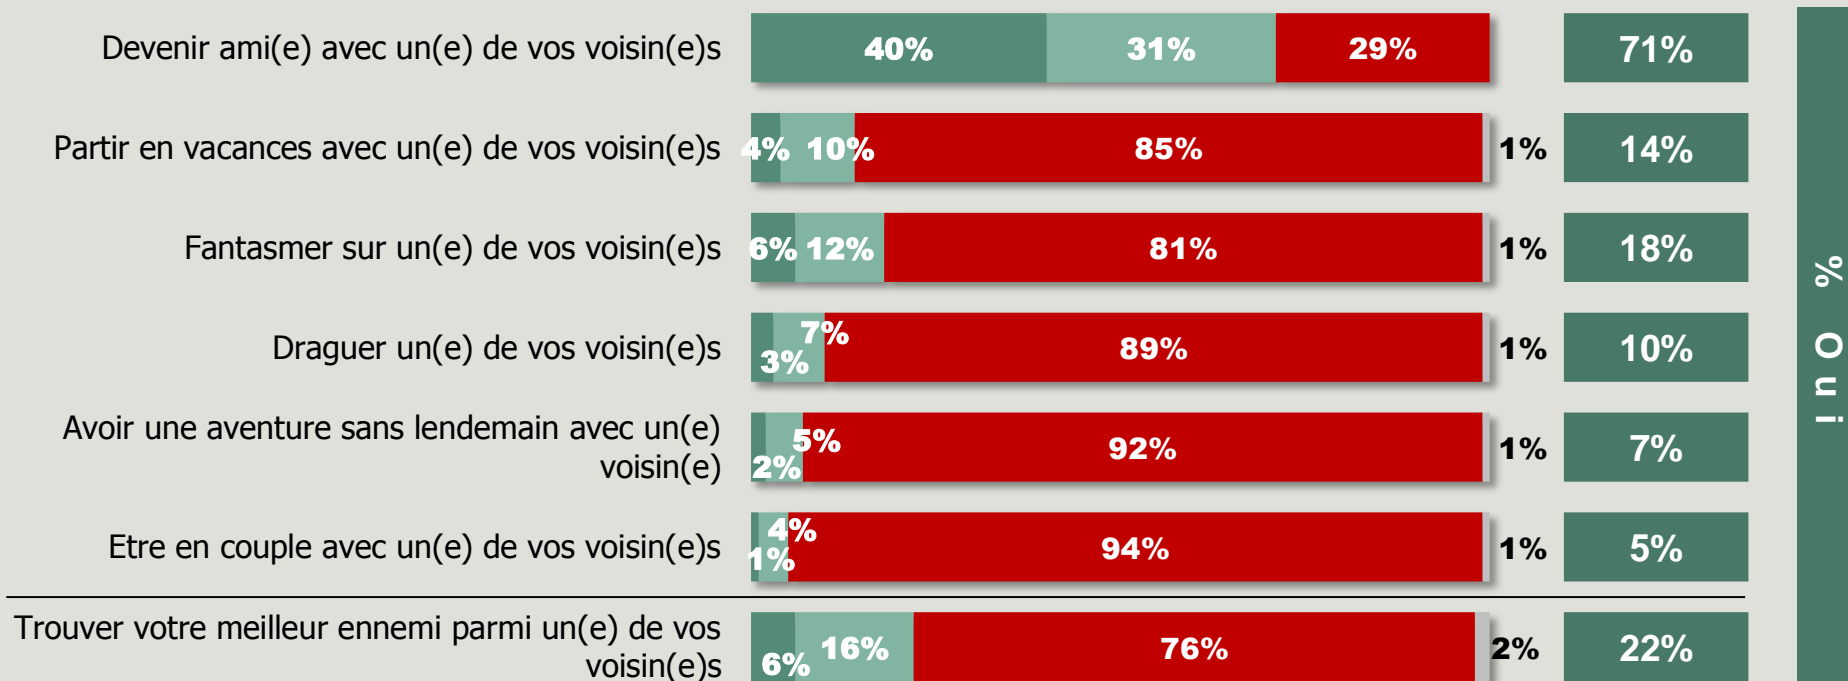

« Sondage OpinionWay pour SeLogger.com »

et aucune reprise de l'enquête ne pourra être dissociée de cet intitulé.

Etat des lieux des relations avec ses voisins aujourd'hui

Q : Aujourd'hui, vos voisins, vous les voyez... ?

1074

personnes

Etat des lieux des relations avec ses voisins aujourd'hui

Q : Aujourd'hui, vos voisins, vous les voyez... ?

1074
personnes

	TOTAL	Sexe		Âge					Statut			Type d'habitation	
		Homme	Femme	18-24 ans	25-34 ans	35-49 ans	50-64 ans	65 ans et plus	CSP+	CSP-	Inactifs	Maison	Appartement
<i>ST Régulièrement</i>	39%	38%	39%	42%	26%	32%	44%	53%	38%	32%	50%	48%	25%
... Souvent	18%	18%	18%	14%	11%	11%	22%	31%	18%	8%	29%	23%	10%
... De temps en temps	21%	20%	21%	28%	15%	21%	22%	22%	20%	24%	21%	25%	15%
<i>ST Rarement</i>	60%	61%	60%	58%	73%	67%	55%	45%	61%	68%	49%	51%	74%
... Une ou deux fois par an	9%	9%	10%	15%	12%	8%	7%	7%	15%	7%	7%	11%	7%
... Dans la rue ou l'ascenseur	51%	52%	50%	43%	61%	59%	48%	38%	46%	61%	42%	40%	67%

Relations entretenues avec ses voisins

Q : Pour chacune des affirmations suivantes, dites-nous si elle vous a déjà concerné(e) ?

1074

personnes

Oui, plusieurs fois

Oui, une fois

Non, jamais

NSP